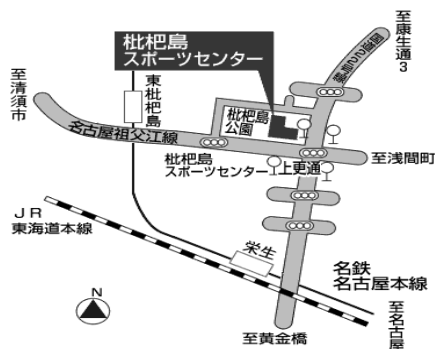

### 山田支所

※駐車場は山田支所との共有駐車場しかないので、お車でのお来場はご遠慮ください。公共交通機関をご利用ください。

地下鉄 鶴舞線・名鉄犬山線「上小田井」駅下車 南出口徒歩5分  
市バス 小田11系統「山田支所南」又は山田巡回「山田支所」下車

### 枇杷島スポーツセンター

駐車場あり。ただし1回300円かかります。

名鉄 名鉄本線「東枇杷島」駅下車 東へ徒歩5分  
市バス 名駅11, 名駅26, 名駅29系統 または栄27(西巡回)  
いずれも「枇杷島スポーツセンター」下車、すぐ