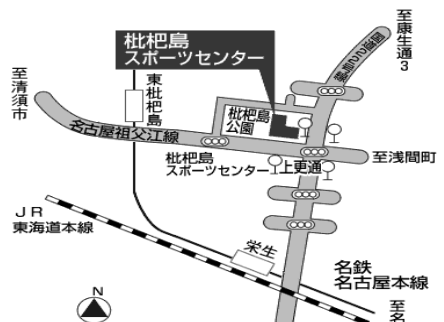

情報交換だけでなく、子育て支援のためのゆるやかなネットワークづくりも目指しています。

※保健所は平成30年度4月から西保健センターに変わります。

山田支所

※駐車場は山田支所との共有駐車場しかないので、お車での来場はご遠慮ください。公共交通機関をご利用ください。

地下鉄 鶴舞線・名鉄犬山線「上小田井」駅下車 南出口徒歩5分
市バス 小田11系統「山田支所南」又は山田巡回「山田支所」下車

枇杷島スポーツセンター

駐車場あり。ただし1回300円かかります。

名鉄 名鉄本線「東枇杷島」駅下車 東へ徒歩5分
市バス 名駅11, 名駅26, 名駅29系統 または栄27(西巡回)
いずれも「枇杷島スポーツセンター」下車、すぐ

西児童館

駐車場はありません。公共交通機関でお越しください。

地下鉄 鶴舞線「浄心」駅下車 5番出口から西へ徒歩8分
市バス 名古屋駅から名駅13または15系統で
「天神山」下車すぐ

問い合わせ先：西区子育て支援会議（事務局 西区社会福祉協議会）